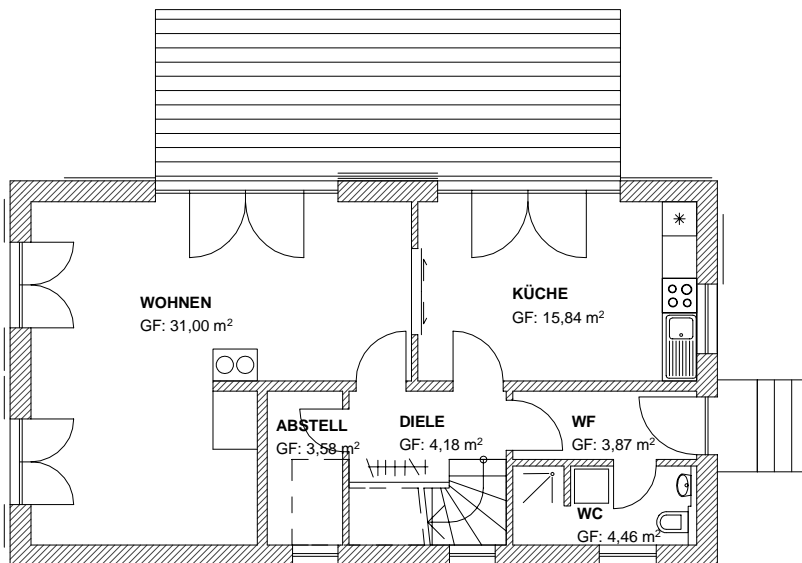

Haus Miriam

Steildach

Flächen Einzelhaus: Miriam

Erdgeschoss

EG:	WF:	3,87 m ²
	Diele:	4,18 m ²
	Abstell:	3,58 m ²
	WC:	4,46 m ²
	Küche/ Essen:	15,84 m ²
	Wohnen:	31,00 m ²
	Terrasse:	12,23 m ²

WFI: n. 2. BV ges. EG: 69,04 m²

Obergeschoss

1.OG:	Flur:	5,87 m ²
	Zimmer1:	12,01 m ²
	Zimmer 2:	12,45 m ²
	Bad:	8,12 m ²
	Schlafen:	15,36 m ²
	Ankleide:	8,12 m ²

WFI: n. 2. BV ges. OG: 61,93 m²

½Terrasse + EG + OG: 130,97 m²

Flächenabweichungen aus statischen und baukonstruktiven Gründen sind möglich