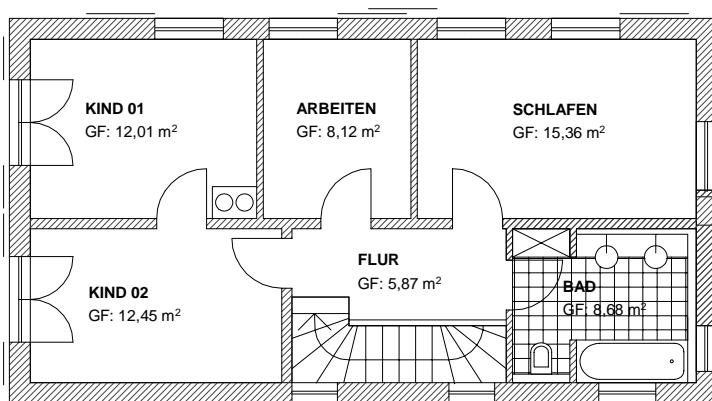

Haus Miriam

Steildach

Flächen Einzelhaus: Miriam

Erdgeschoss

EG:	WF:	3,87 m ²
	Diele:	4,18 m ²
	Abstell:	3,58 m ²
	WC:	4,46 m ²
	Küche/ Essen:	15,84 m ²
	Wohnen:	31,00 m ²
	Terrasse:	12,23 m ²

WFI: n. 2. BV ges. EG: 69,04 m²

Obergeschoss

1.OG:	Flur:	5,87 m ²
	Zimmer1:	12,01 m ²
	Zimmer 2:	12,45 m ²
	Bad:	8,12 m ²
	Schlafen:	15,36 m ²
	Ankleide:	8,12 m ²

WFI: n. 2. BV ges. OG: 61,93 m²

½Terrasse + EG + OG: 130,97 m²

Flächenabweichungen aus statischen und baukonstruktiven Gründen sind möglich